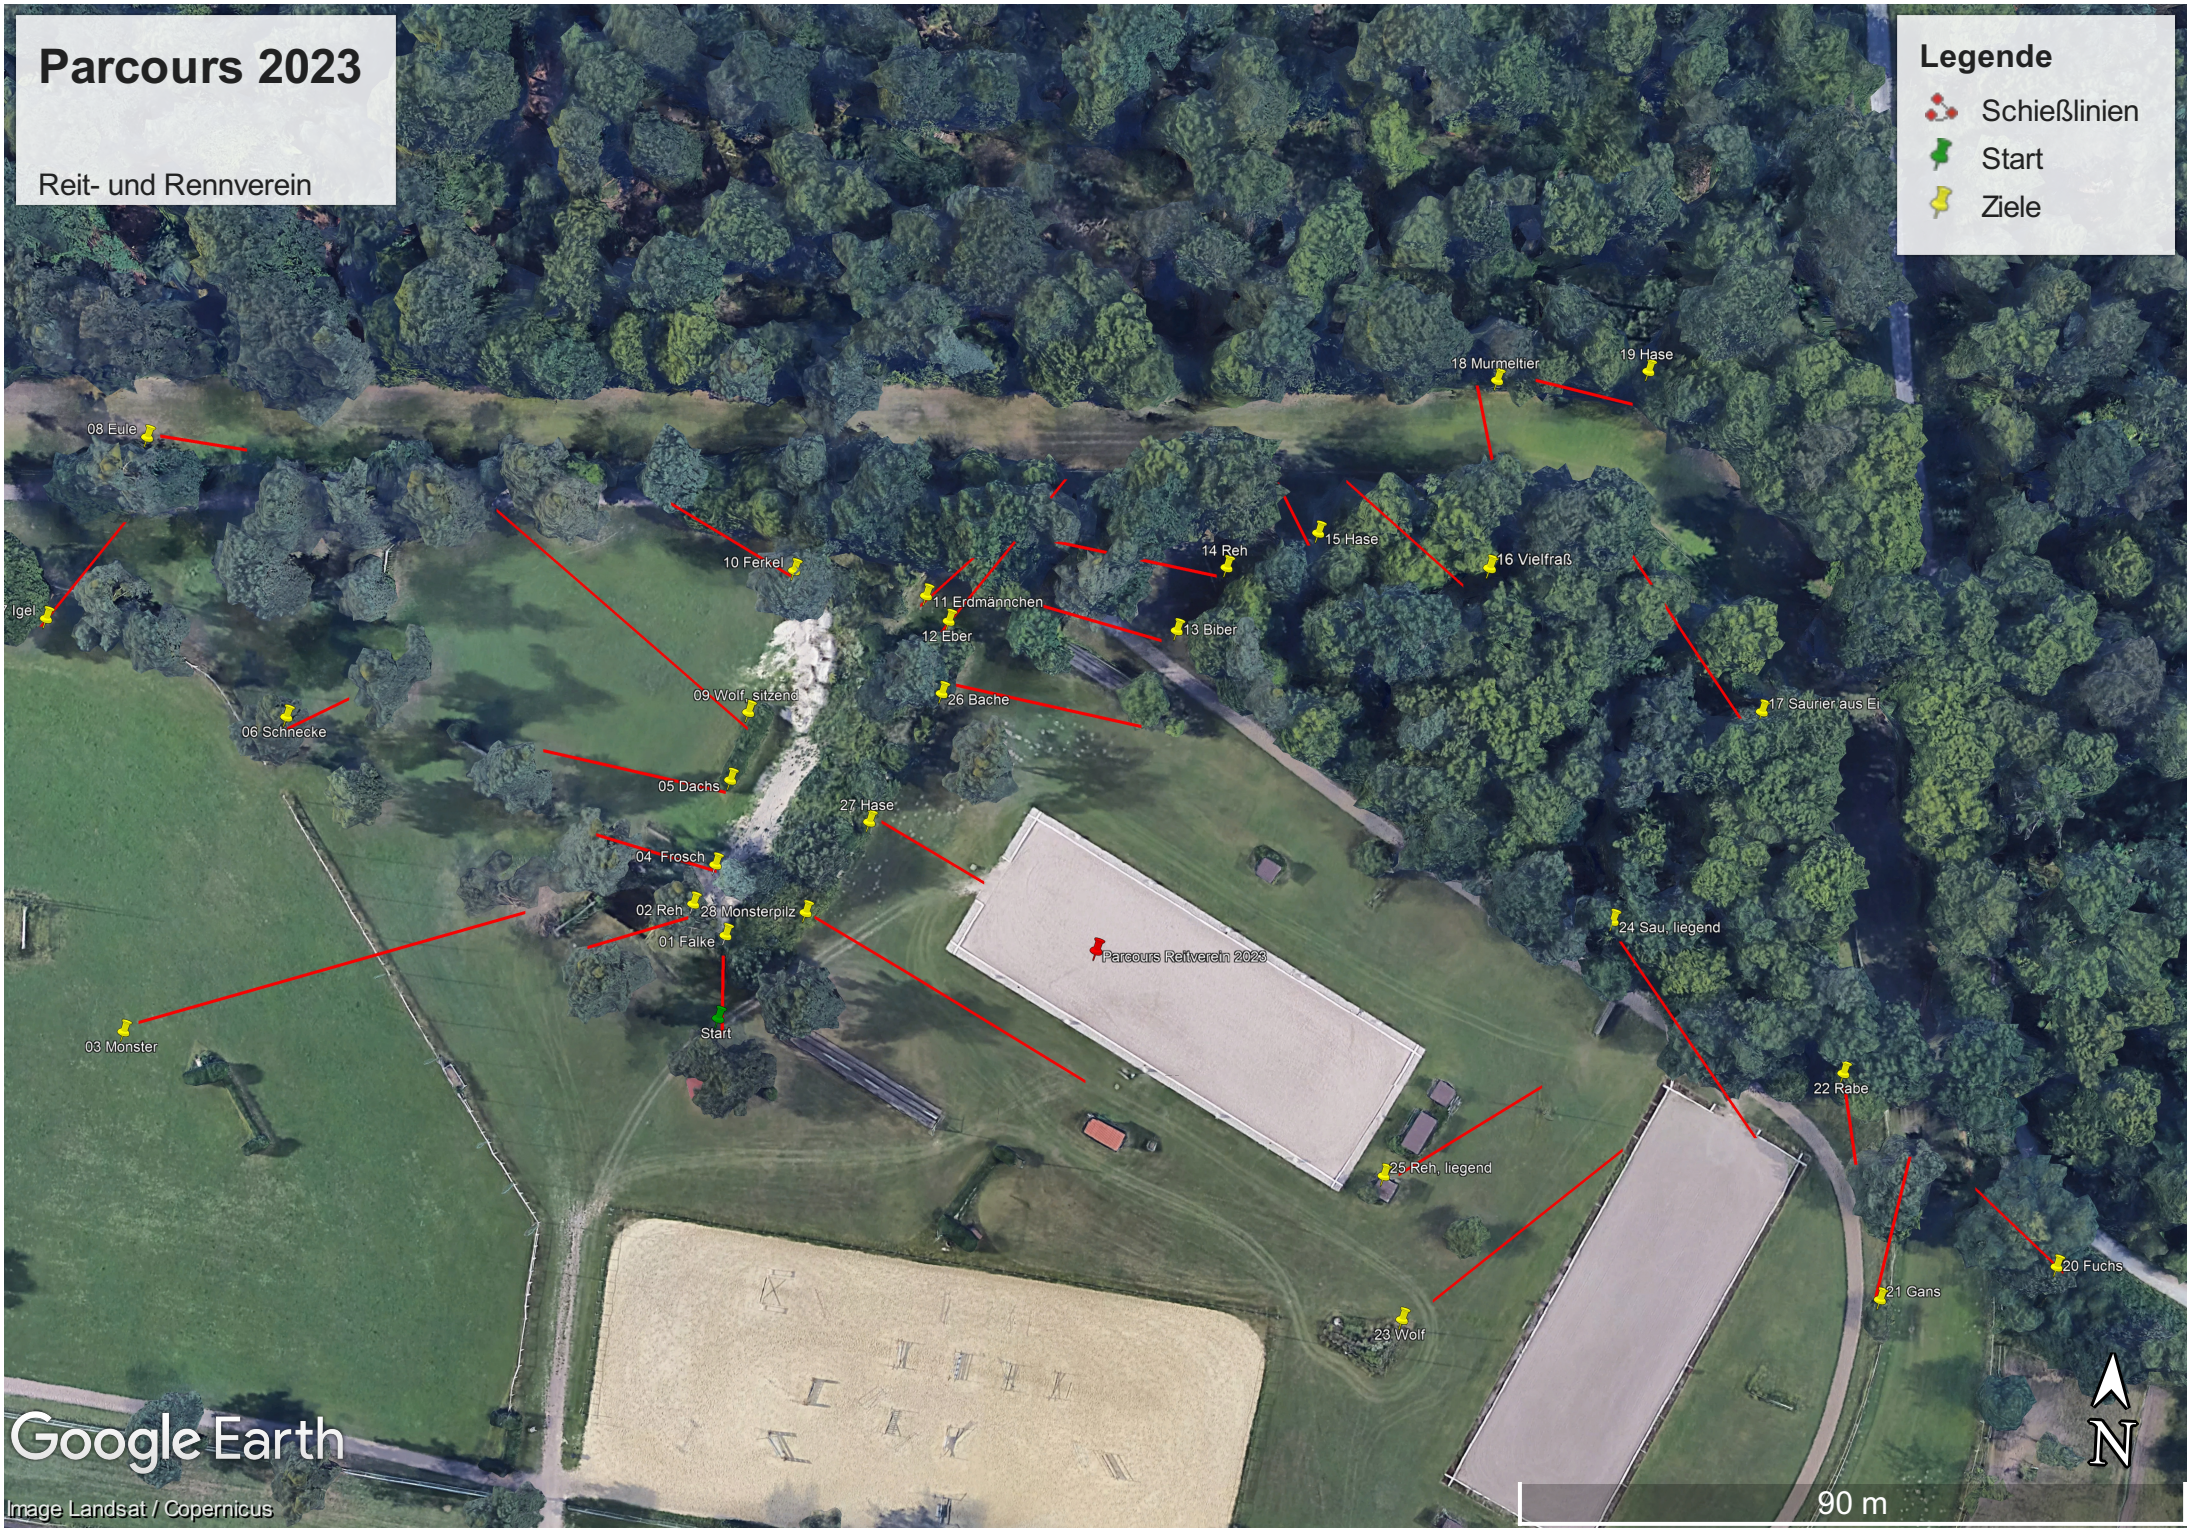

Parcours 2023

Reit- und Rennverein

Legende

-  Schießlinien
-  Start
-  Ziele

Google Earth

Image Landsat / Copernicus

90 m